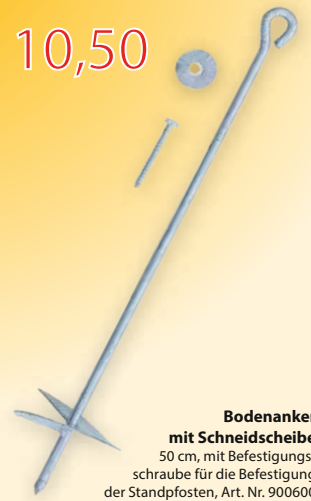

MERLE Blumenturm
77 x 50 x 180 cm (B x T x H)
Art. 21976

235,-

10,50

Bodenanker mit Schneidscheibe
50 cm, mit Befestigungsschraube für die Befestigung der Standposten, Art. Nr. 900600

Viele weitere Ideen mit Holz im neuen Gartenkatalog