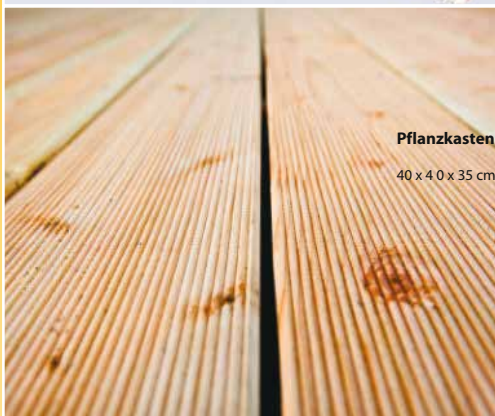

Pflanzkasten Toscana
40 x 40 x 35 cm (LxBxH)